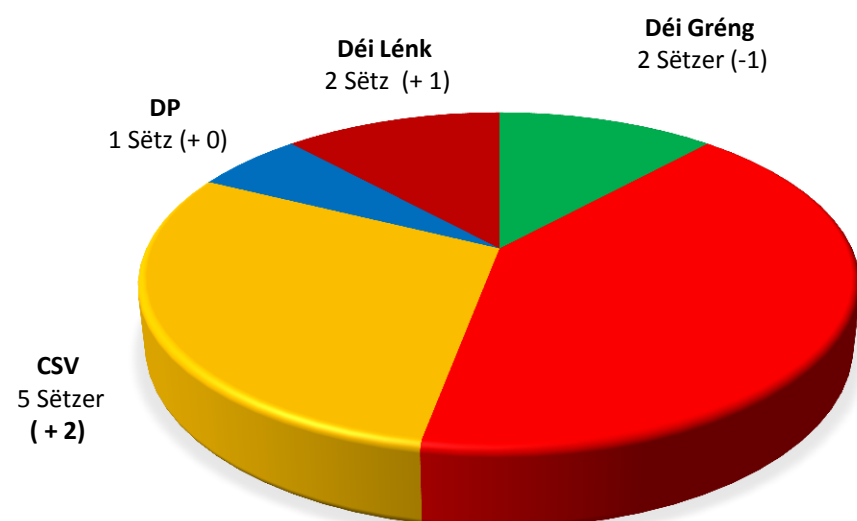

Les résultats en graphiques

RÉPARTITION DES SUFFRAGES AU NIVEAU DE LA COMMUNE
RÉSULTATS APRÈS DÉPOUILLEMENT DE 100.00% DES BUREAUX DE VOTE DE LA COMMUNE

Répartition des suffrages au niveau de la commune
Résultats après dépouillement de 100.00% des bureaux de vote de la commune

Afin d'améliorer la lisibilité des graphiques, les couleurs des partis ont été changées.

Les résultats en chiffres

Nom du parti	Suffrages de liste	Suffrages nominatifs	Total des suffrages	des suffrages	Mandats
Déi Gréng	8772	5503	14275	12,39%	2
LSAP	26690	15249	41939	36,40%	7
CSV	19652	11729	31381	27,24%	5
DP	3485	2172	5657	4,91%	1
KPL	1632	694	2326	2,02%	0
Déi Lénk	8075	6936	15011	13,03%	2
ADR	3315	1304	4619	4,01%	0