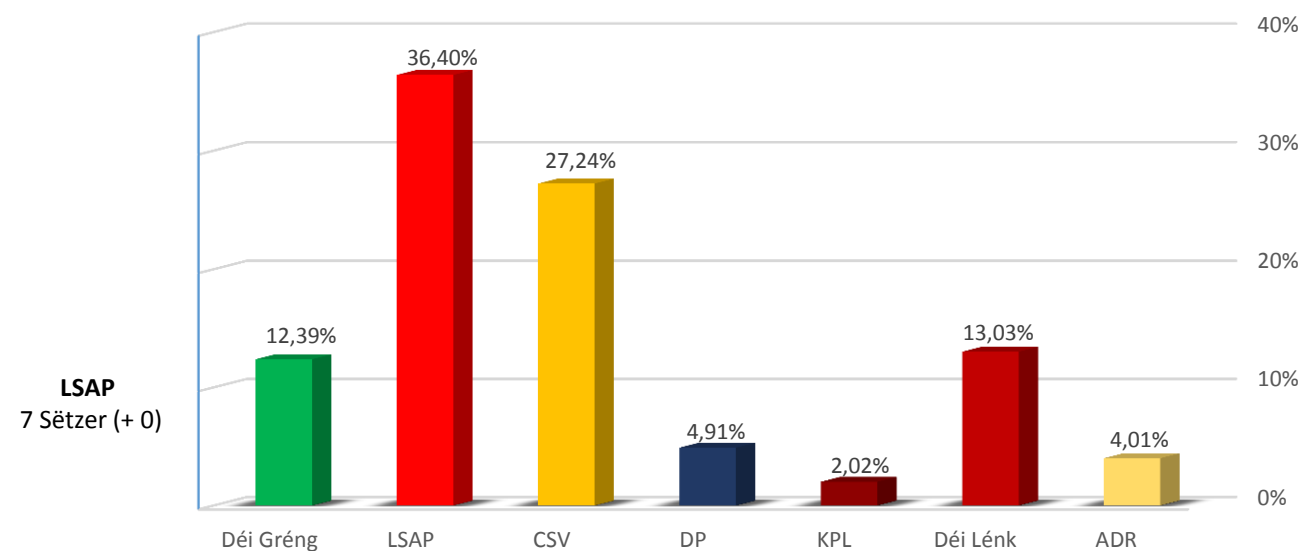

Les résultats en graphiques

RÉPARTITION DES SUFFRAGES AU NIVEAU DE LA COMMUNE
RÉSULTATS APRÈS DÉPOUILLEMENT DE 100.00% DES BUREAUX DE VOTE DE LA COMMUNE

Répartition des suffrages au niveau de la commune
Résultats après dépouillement de 100.00% des bureaux de vote de la commune

Afin d'améliorer la lisibilité des graphiques, les couleurs des partis ont été changées.

Les résultats en chiffres

Nom du parti	Suffrages de liste	Suffrages nominatifs	Total des suffrages	des suffrages	Mandats
Déi Gréng	8772	5503	14275	12,39%	2
LSAP	26690	15249	41939	36,40%	7
CSV	19652	11729	31381	27,24%	5
DP	3485	2172	5657	4,91%	1
KPL	1632	694	2326	2,02%	0
Déi Lénk	8075	6936	15011	13,03%	2
ADR	3315	1304	4619	4,01%	0